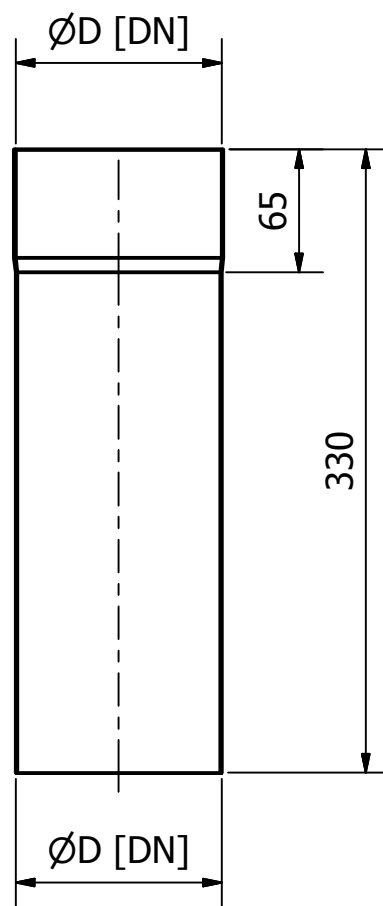

P70

P100

P125

P150

| Typ: [DN] | Rozměr: ØD [mm] | Hmotnost: [kg] | Materiál: |
|--------------|---------------------------|----------------|-----------------|
| P 70 | Ø73 x 0,6 - 330 | 0,4 | NEREZ 1.4301 |
| P 100 | Ø109 x 0,8 - 330 | 0,7 | |
| P 125 | Ø123 x 0,8 - 330 | 0,8 | |
| P 150 | Ø159 x 0,8 - 330 | 1,0 | |